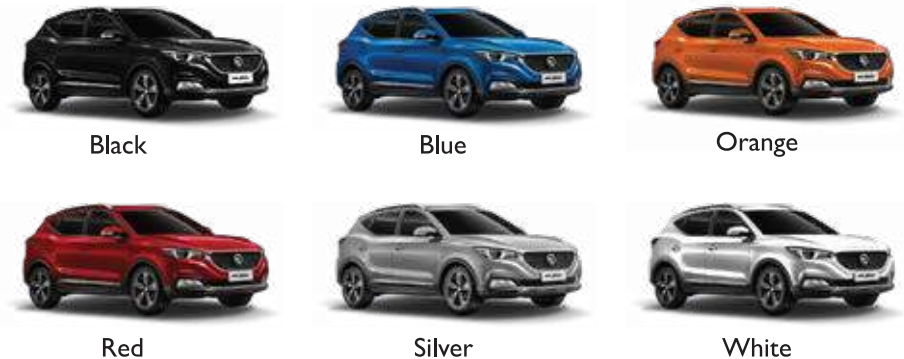

المواصفات

المواصفات	Classic	Comfort	Luxury	المواصفات
تشغيل السيارة بدون مفتاح	•	•	•	Start / Stop Button
التحكم بمقعد السائق في 4 اتجاهات (مانويل)	•	-	-	4- Ways Driver Seat Manual Adjustable (Manual)
التحكم بمقعد السائق في 6 اتجاهات (مانويل)	-	•	•	6- Ways Driver Seat Manual Adjustable (Manual)
طبي منفصل للمقاعد الخلفية	(60/40)			Split Folding Rear Seats
مسند ذراع أمامي	•	•	•	Front Armrest
السماعات	4	6	6	Speakers
صوت ثلاثي الأبعاد	-	•	•	3D Surround Sound Audio Field
مدخل AUX + USB	1	2	2	AUX + USB Port
حساسات للركن خلفية	-	•	•	Rear Parking Sensors
كاميرا خلفية	-	-	•	Rear Camera
عجلة قيادة متعددة الوظائف	-	•	•	Multifunction Steering Wheel
عجلة قيادة جلد	-	•	•	Leather Steering Wheel
نظام InkaLink Media System (للربط بين الهاتف والجهاز الترفيهي، بالإضافة إلى الأوامر الصوتية للتحكم في الهاتف وبلوتوث)	-	•	•	InkaLink Infotainment System (Phone Synchronization, Voice Commands To Control The Phone And Bluetooth)
شاشة ملونة تعمل باللمس مقاس 8 بوصة	-	•	•	Infotainment 8" Touch Screen
راديو + بلوتوث	•	-	-	Smart Radio With Bluetooth

INTERIOR

EXTERIOR